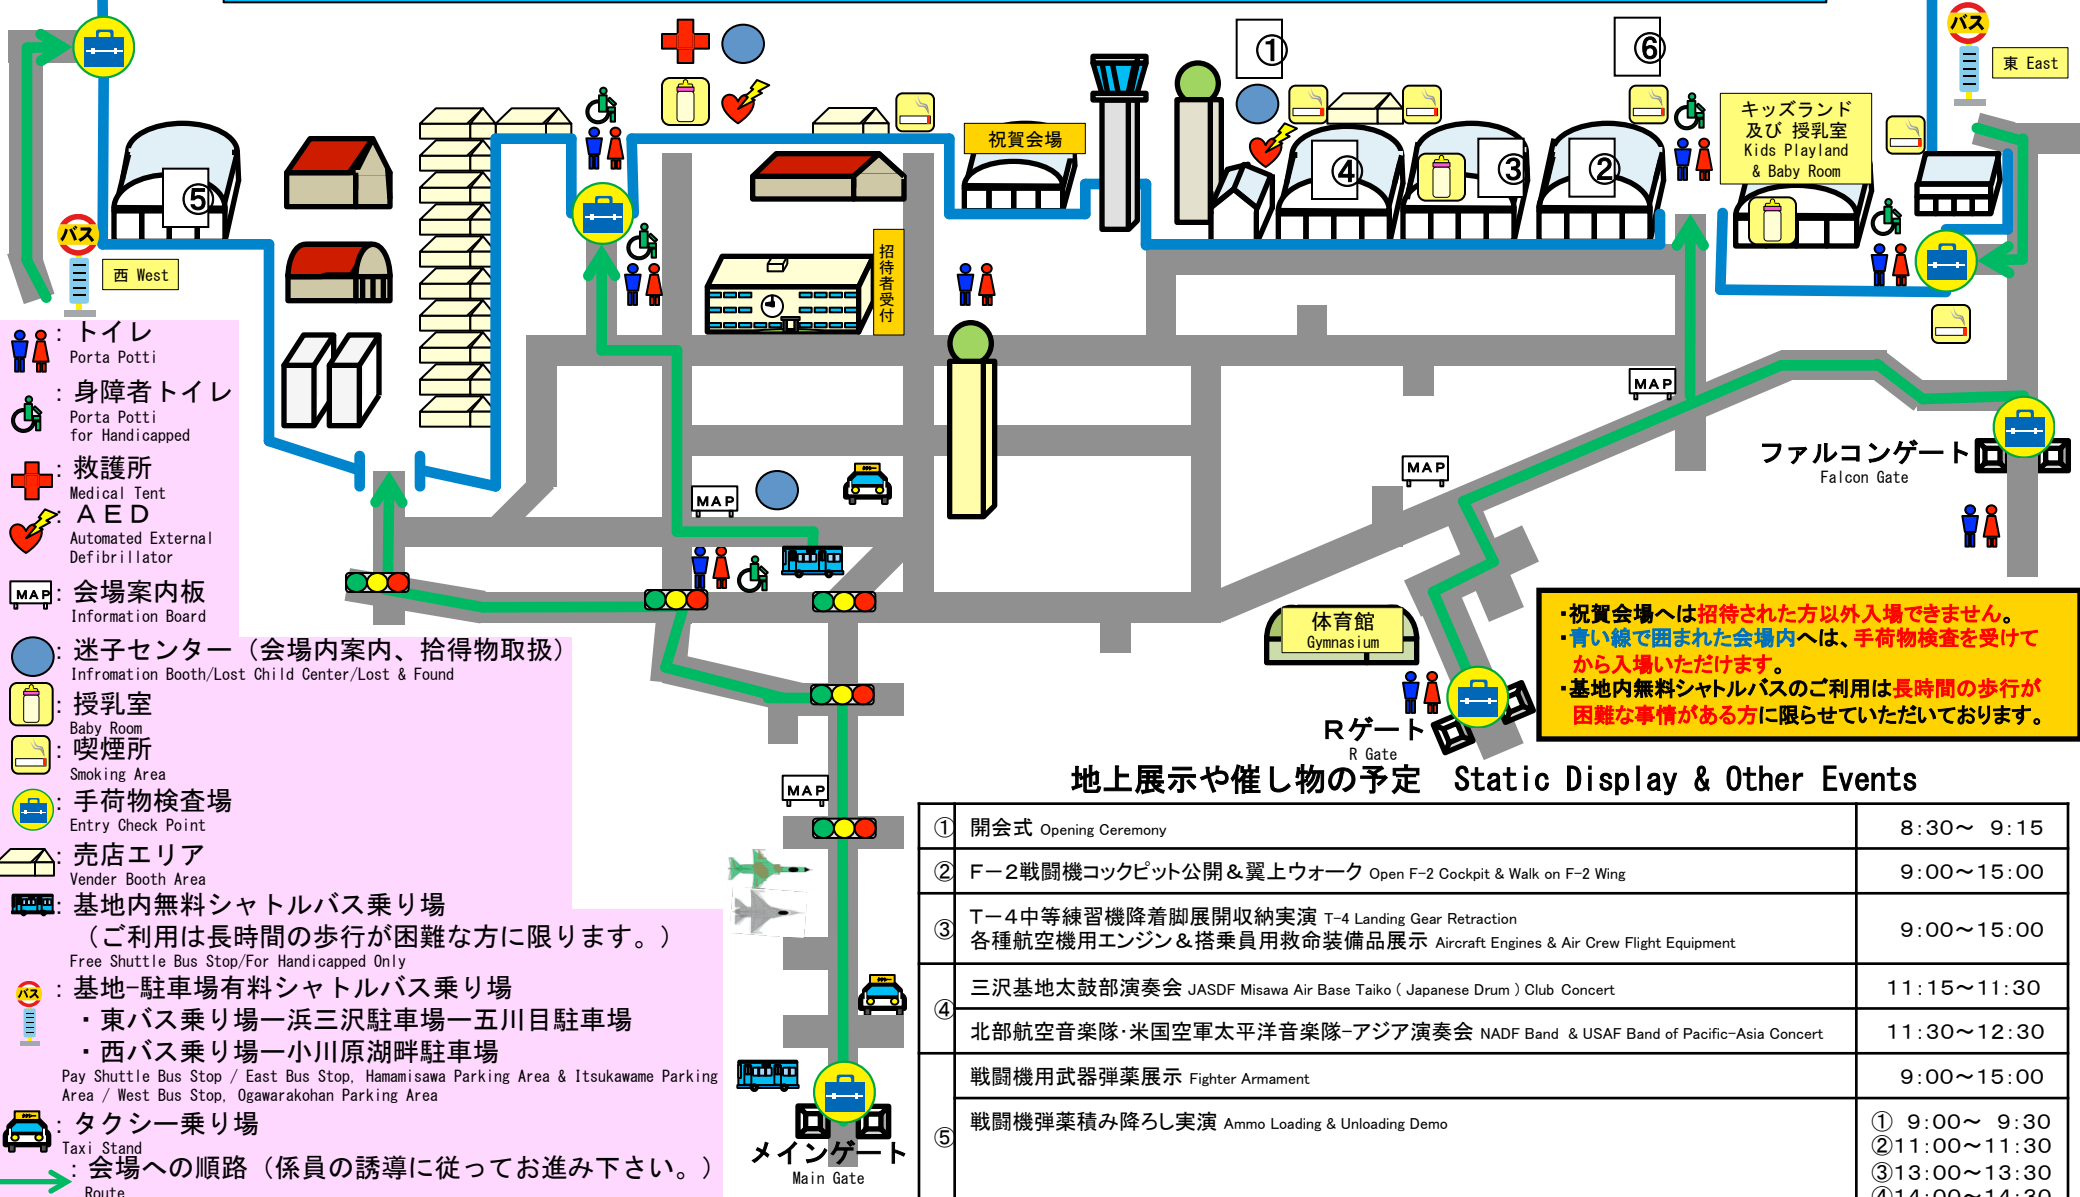

会場案内図
Information Map

装備品展示エリア Main Static Display Area (Ramp)

・航空機: F-2戦闘機、E-2C早期警戒機、CH-47J輸送ヘリコプター、T-4中等練習機等
 ・車両器材等: 地对空ミサイル「ペトリオット」、地对空ミサイル「短SAM」、地对空機関砲「VADS」、軽装甲機動車、消防車両、除雪車両、機動衛生ユニット、災害派遣器材等
 ・ちびっこ花電車

・祝賀会場へは招待された方以外入場できません。
・青い線で囲まれた会場内へは、手荷物検査を受けてから入場いただけます。
・基地内無料シャトルバスのご利用は長時間の歩行が困難な事情がある方に限らせていただいております。

地上展示や催し物の予定 Static Display & Other Events

①	開会式 Opening Ceremony	8:30~ 9:15
②	F-2戦闘機コックピット公開&翼上ウォーク Open F-2 Cockpit & Walk on F-2 Wing	9:00~15:00
③	T-4中等練習機降着脚展開収納実演 T-4 Landing Gear Retraction 各種航空機用エンジン&搭乗員用救命装備品展示 Aircraft Engines & Air Crew Flight Equipment	9:00~15:00
④	三沢基地太鼓部演奏会 JASDF Misawa Air Base Taiko (Japanese Drum) Club Concert 北部航空音楽隊・米国空軍太平洋音楽隊-アジア演奏会 NADF Band & USAF Band of Pacific-Asia Concert	11:15~11:30 11:30~12:30
⑤	戦闘機用武器弾薬展示 Fighter Armament	9:00~15:00
	戦闘機弾薬積み降ろし実演 Ammo Loading & Unloading Demo	① 9:00~ 9:30 ② 11:00~11:30 ③ 13:00~13:30 ④ 14:00~14:30
⑥	モデル撮影会 Photo Session	① 10:00~10:40 ② 11:40~12:20

- : トイレ Porta Potti
- : 身障者トイレ Porta Potti for Handicapped
- : 救護所 Medical Tent
- : A E D Automated External Defibrillator
- : 会場案内板 Information Board
- : 迷子センター (会場内案内、拾得物取扱) Infomation Booth/Lost Child Center/Lost & Found
- : 授乳室 Baby Room
- : 喫煙所 Smoking Area
- : 手荷物検査場 Entry Check Point
- : 売店エリア Vender Booth Area
- : 基地内無料シャトルバス乗り場 (ご利用は長時間の歩行が困難な方に限ります。) Free Shuttle Bus Stop/For Handicapped Only
- : 基地-駐車場有料シャトルバス乗り場 Pay Shuttle Bus Stop / East Bus Stop, Hamamisawa Parking Area & Itsukawame Parking Area / West Bus Stop, Ogawarakohan Parking Area
 - ・東バス乗り場一浜三沢駐車場一五川目駐車場
 - ・西バス乗り場一小川原湖畔駐車場
- : タクシー乗り場 Taxi Stand
- : 会場への順路 (係員の誘導に従ってお進み下さい。) Route